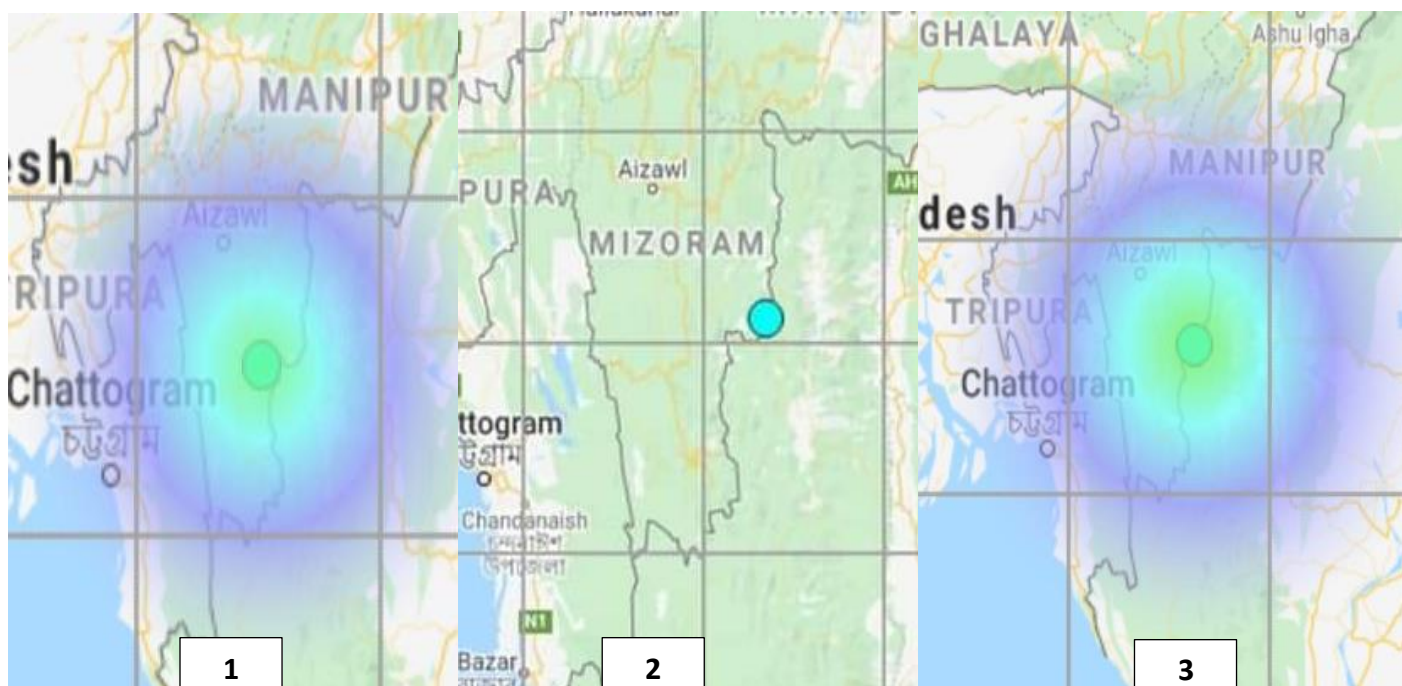

#### LIR A NGHING CHHUNZAWM– 23.06.2020 & 24.06.2020

June ni 21 leh 22, 2020-a lirngchingin Mizoram a sawi hnu, June 23 leh 24 khan na vak loin vawi thum lai a nghing nawn leh.

1. June 23, 2020 zan dar 7:17:37 IST khan Magnitude 3.7-a nain lir a nghing a, lirngching inñanna(epicentre) hi Latitude 23.01, Longitude 93.03, Cherhlun aṅanga thlang lam KM 20 velah niin KM 25-a thuk a ni.
2. June 23, 2020 zan dar 11:03:54 IST khan Magnitude 4.2-a nain lir a nghing a, lirngching inñanna(epicentre) hi Latitude 23.06, Longitude 93.20, Champhai aṅanga thlang lam KM 37 velah niin KM 10-a thuk a ni.
3. June 24, 2020 zan dar 7:17:37 IST khan Magnitude 3.7-a nain lir a nghing a, lirngching inñanna(epicentre) hi Latitude 23.01, Longitude 93.03, Dungtlang aṅanga chhim lam KM 1 velah niin KM 10-a thuk a ni.